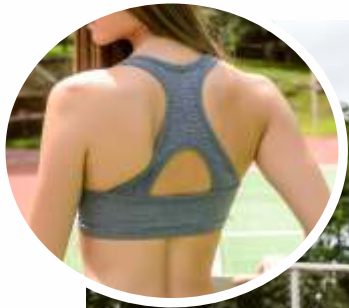

9099- Top com bojo, detalhes em active e viés contrastante
Supplex Liso + Dri-fit Active
P-M-G-GG
052+154

9100- Short Saia com detalhe em active bolso e viés contrastante
Supplex Liso + Dri-fit Active
P-M-G-GG
052+154